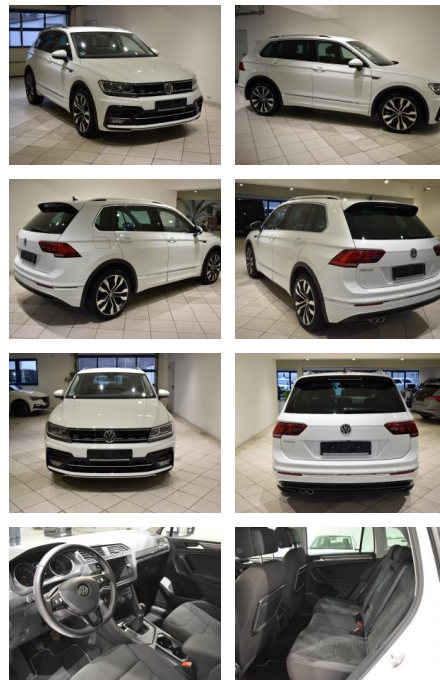

AH44-ATS61675 Angebotsnr.:

Erstzulassung:	Kilometer:	Farbe:	Leistung:	Kraftstoffart:
04.03.2020	46.050	Weiß	110 kW / 150 PS	Benzin

PREIS
29.330 €

FINANZIERUNGSBEISPIEL
 Laufzeit: 72 Monate Anzahlung: 25 %
 Basis-Finanzierung:* Mtl. Rate:
 Zielraten-Finanzierung:** **254 €**