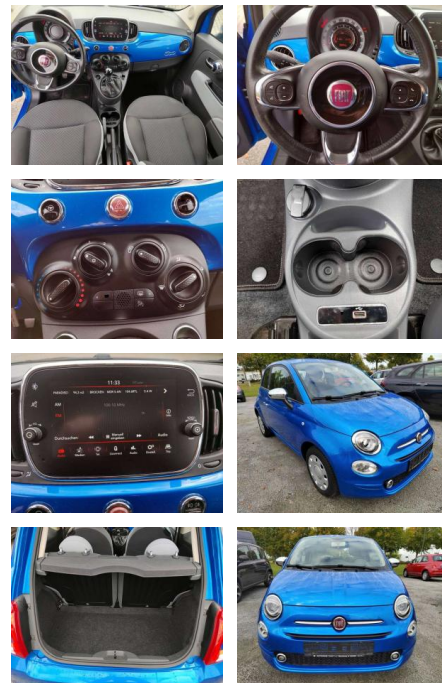

AI03-4524

Angebotsnr.:

Erstzulassung:	Kilometer:	Farbe:	Leistung:	Kraftstoffart:
01.07.2017	85.834	Blau	51 kW / 69 PS	Benzin

PREIS
9.660 €

FINANZIERUNGSBEISPIEL

Laufzeit: 72 Monate Anzahlung: 25 %
Basis-Finanzierung:* Mtl. Rate:
Zielraten-Finanzierung:** Mtl. Rate: **84 €**

Multimedia

- Radio

Weiteres

- Außenfarbe Italia Blau Metallic Sitze Stoff Chevron Schwarz/Grau
- Ambiente Schwarz Fernbedienung für die Zentralverriegelung Höhenverstellbares Lenkrad Klimaanlage
- manuell mit Pollenfilter Elektrische Fensterheber vorn Außenspiegel
- el. verstell-und beheizbar Nebelscheinwerfer Elektrische Servolenkung Dualdrive Knieairbag Fahrerseite Rücksitzlehne
- geteilt umklappbar (50/50) Lederlenkrad mit Multifunktionstasten Electronic Stability Control (ESC) mit Anfahrhilfe

- verchromt Fahrer-und Beifahrerairbag Beifahrerairbag deaktivierbar
- Seitenairbags vorn Parksensoren hinten
- Geschwindigkeitsbegrenzer & Tempomat
- Reifendruckkontrollsystem Kopfairbags vorn höhenverstellbarer Fahrersitz
- Uconnect Radio
- 7" HD-Touchscreen
- AUX- & USB-Anschluss 12 Volt Steckdose vorne Stoßfänger in Wagenfarbe lackiert 14" Stahlfelgen mit Vintage-Radzierblenden und Allwetterbereifung Haltegriff auf der Beifahrerseite Apple Car Play / Android Auto-Smartphone 'Mirror'-Badge auf der B-Säule Uconnect® LIVE