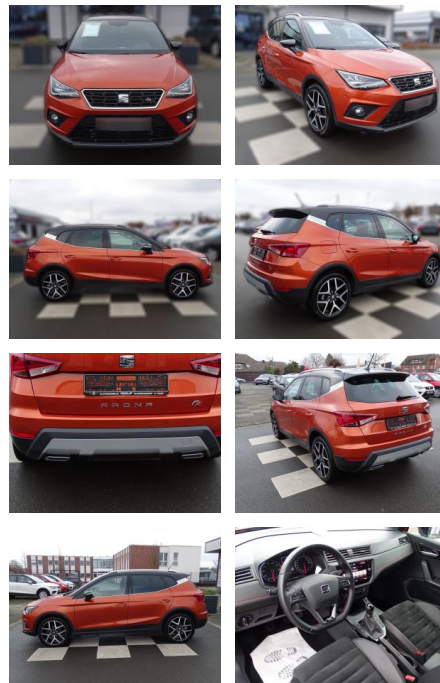

RA00-19894 **Angebotsnr.:**

Erstzulassung:	Kilometer:	Farbe:	Leistung:	Kraftstoffart:
01.03.2018	70.718	Orange	110 kW / 150 PS	Benzin

PREIS
19.320 €

FINANZIERUNGSBEISPIEL

Laufzeit: 72 Monate Anzahlung: 25 %
Basis-Finanzierung:* Mtl. Rate:
Zielraten-Finanzierung:** **168 €**