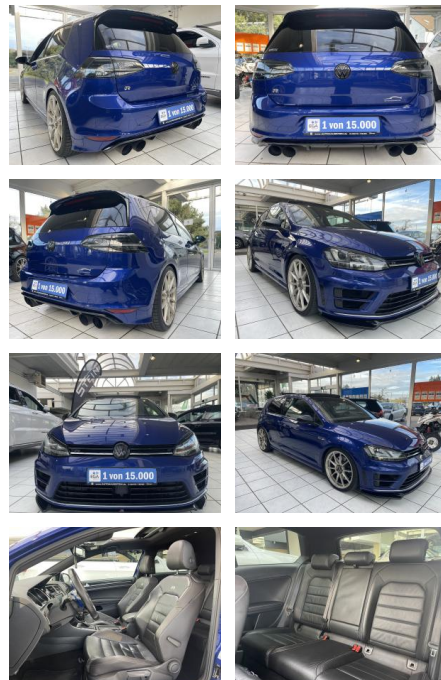

VN01-HB2202-~~Angebot~~..

Erstzulassung:	Kilometer:	Farbe:	Leistung:	Kraftstoffart:
29.01.2016	111.000	Blau	221 kW / 300 PS	Benzin

PREIS
25.620 €

FINANZIERUNGSBEISPIEL
Laufzeit: 72 Monate Anzahlung: 25 %
Basis-Finanzierung:* Mtl. Rate:
Zielraten-Finanzierung:** **222 €**