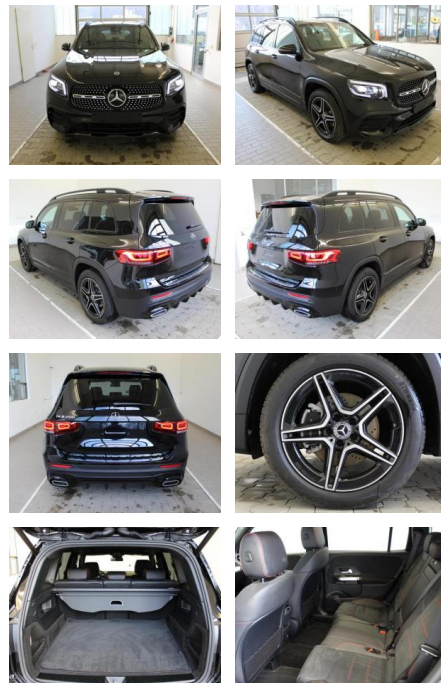

KA09-21913 **Angebotsnr.:**

Erstzulassung:	Kilometer:	Farbe:	Leistung:	Kraftstoffart:
01.10.2021	3.022	Schwarz	120 kW / 163 PS	Benzin

PREIS 48.450 €	FINANZIERUNGSBEISPIEL		* Basisfinanzierung: Anzahlung: 12.113 Euro, Laufzeit: 72 Monate, Nettodarlehen: 36.338 Euro, Gesamtbetrag: 57.161 Euro, Zinssätze: 7.71% Sollz. (gebunden), 7.99% eff. ** Zielratenfinanzierung: Anzahlung: 12.113 Euro, Laufzeit: 72 Monate, Nettodarlehen: 36.338 Euro, Zielrate: 26.648 Euro, Gesamtbetrag: 58.516 Euro, Zinssätze: 7.71% Sollz. (gebunden), 7.99% eff., Vermittlung für: Repräsentatives Beispiel gem. § 17 Abs. 4 PAngV. Diese Finanzierungsangebote sind Beispiele. Gerne ermitteln wir für Sie Ihr individuelles Angebot.
	Laufzeit: 72 Monate Anzahlung: 25 %	Basis-Finanzierung:* Mtl. Rate:	
Zielraten-Finanzierung:** 420 €			

- Leichtmetallfelgen
- metallic
- Dachreling

Weiteres

- Lichtsensor
- elektrische Aussenspiegel
- Start Stop Automatik
- Nichtraucher
- 5-türigsofort lieferbar

STÄNDIG ÜBER 15.000 FAHRZEUGE IM BESTAND!