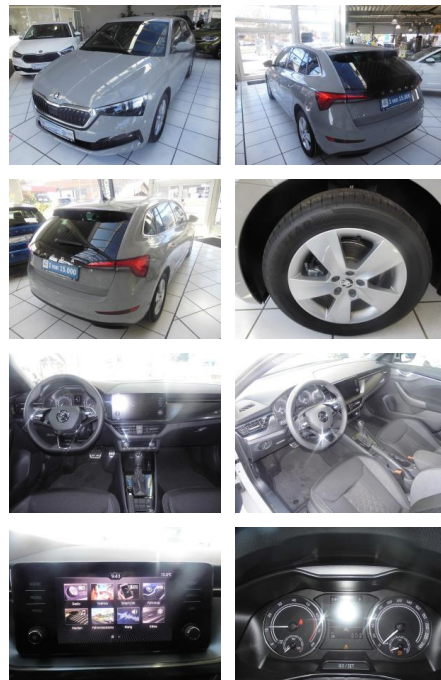

RP00-DS2202-2021-06-07

Erstzulassung:	Kilometer:	Farbe:	Leistung:	Kraftstoffart:
02.06.2021	25.000	Grau	110 kW / 150 PS	Benzin

PREIS
28.710 €

FINANZIERUNGSBEISPIEL

Laufzeit: 72 Monate Anzahlung: 25 %
Basis-Finanzierung:* Mtl. Rate:
Zielraten-Finanzierung:** **249 €**

Multimedia

- Android Auto
- USB
- Radio DAB
- Touchscreen
- Freisprechen
- Bluetooth

Komfort

- Berganfahrassistent
- 2-Zonen-Klimaautomatik
- Lederlenkrad
- Zentralverriegelung
- Fernbedienung Zentralverriegelung
- Bordcomputer
- Automatik
- Keyless Entry

Interieur

- Ambiente Licht
- Multifunktionslenkrad
- el. Fensterheber
- Armlehne vorne
- Sitzheizung

Exterieur

- Sommerreifen
- LED-Scheinwerfer
- Leichtmetallfelgen

- Geschwindigkeitsregelung (Tempomat)
- Nebelscheinwerfer