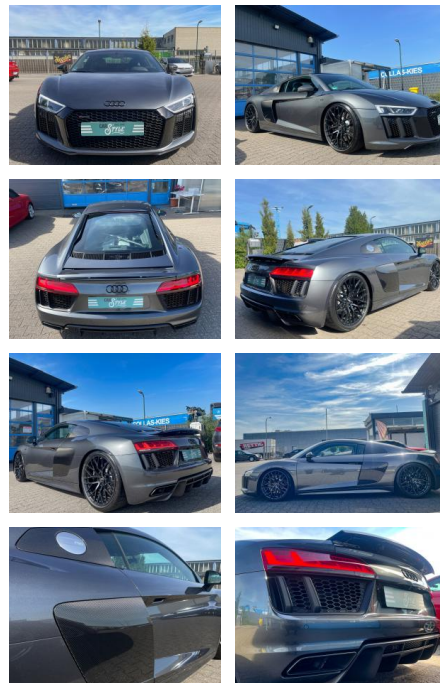

## Audi R8 V10 RWS 1 of 999 Carbon B&O Sport AGA

CS01-FS2203-00000255..

Erstzulassung:	Kilometer:	Farbe:	Leistung:	Kraftstoffart:
18.01.2018	30.000	Grau	397 kW / 540 PS	Benzin

**PREIS**  
**123.830 €**

**FINANZIERUNGSBEISPIEL**  
Laufzeit: 72 Monate      Anzahlung: 25 %  
Basis-Finanzierung:\*      Mtl. Rate:  
Zielraten-Finanzierung:\*\* **1.074 €**