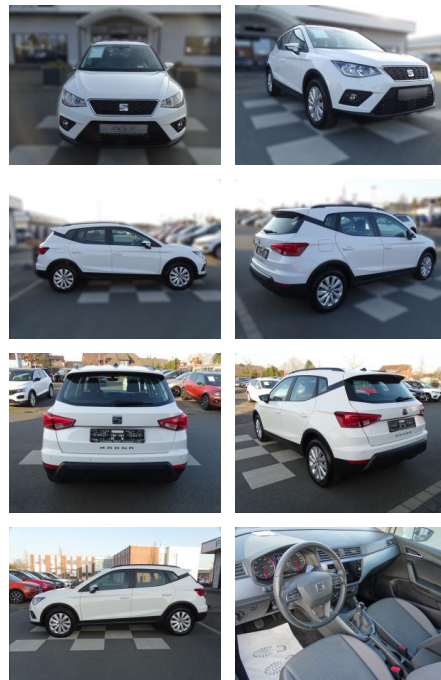

## Seat Arona 1.0 TSI / Style / Navi / ACC /

RA00-20017 **Angebotsnr.:**

Erstzulassung:	Kilometer:	Farbe:	Leistung:	Kraftstoffart:
01.04.2021	27.576	Weiß	81 kW / 110 PS	Benzin

**PREIS**  
**19.940 €**