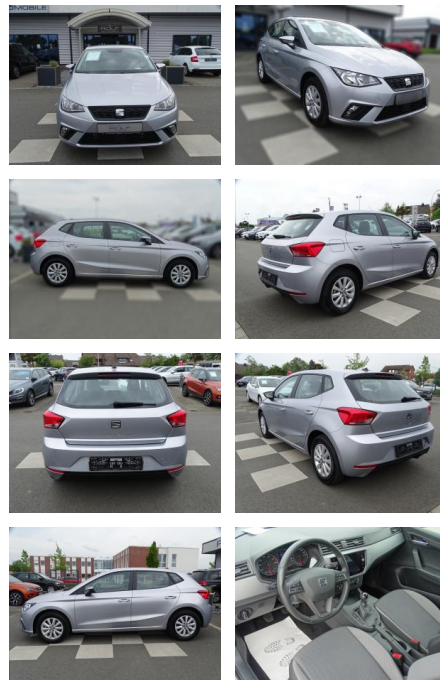

Auto Pohlmann
Werner von Braun Str. 1 - 49134 Wallenhorst - Tel.: 05407 / 81550

Ihr Ansprechpartner

Herr Karl Pohlmann
E-Mail: verkauf@ap-auto-pohlmann.de
Telefon: 05407 81550

Seat Ibiza 1.0 TSI / Style / Navi / Tempomat

RA00-20044 **Angebotsnr.:**

Erstzulassung:	Kilometer:	Farbe:	Leistung:	Kraftstoffart:
01.04.2021	9.373	Silber	81 kW / 110 PS	Benzin

PREIS
18.080 €

FINANZIERUNGSBEISPIEL

Laufzeit: 72 Monate Anzahlung: 25 %
Basis-Finanzierung:* Mtl. Rate:
Zielraten-Finanzierung:** **157 €**