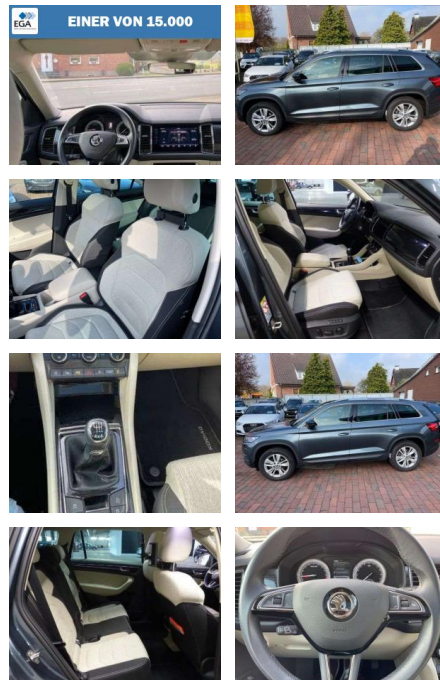

AH83-RISKO **Angebotsnr.:**

EINER VON 15.000

Erstzulassung:	Kilometer:	Farbe:	Leistung:	Kraftstoffart:
01.01.2018	93.000	grau	110 kW / 150 PS	Diesel

PREIS
25.150 €

FINANZIERUNGSBEISPIEL
 Laufzeit: 72 Monate Anzahlung: 25 %
 Basis-Finanzierung:* Mtl. Rate:
 Zielraten-Finanzierung:** **218 €**