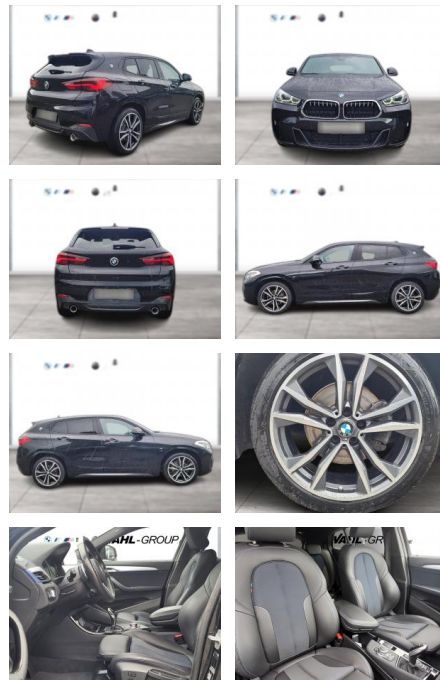

WG00-217797 Angebotsnr.:

Erstzulassung:	Kilometer:	Farbe:	Leistung:	Kraftstoffart:
01.07.2021	58.581	Schwarz	110 kW / 150 PS	Diesel

PREIS
33.620 €

FINANZIERUNGSBEISPIEL

Laufzeit: 72 Monate Anzahlung: 25 %
Basis-Finanzierung:* Mtl. Rate:
Zielraten-Finanzierung:** **292 €**