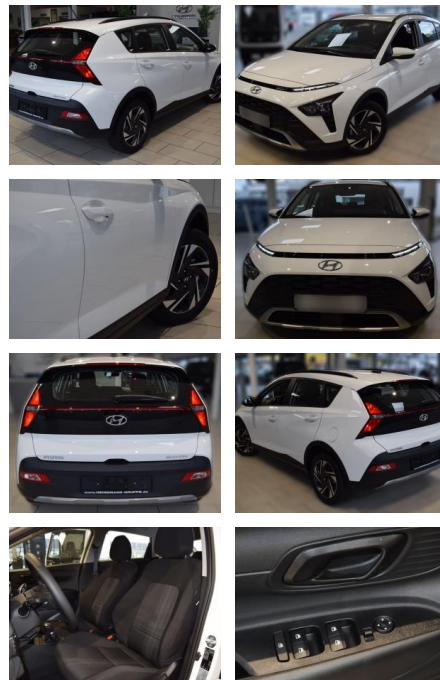

HE03-422020_716 Anzeigebotsnr.:

| Erstzulassung: | Kilometer: | Farbe: | Leistung: | Kraftstoffart: |
|----------------|------------|---------|---------------|----------------|
| 01.12.2021 | 20.342 | Diverse | 62 kW / 84 PS | Benzin |