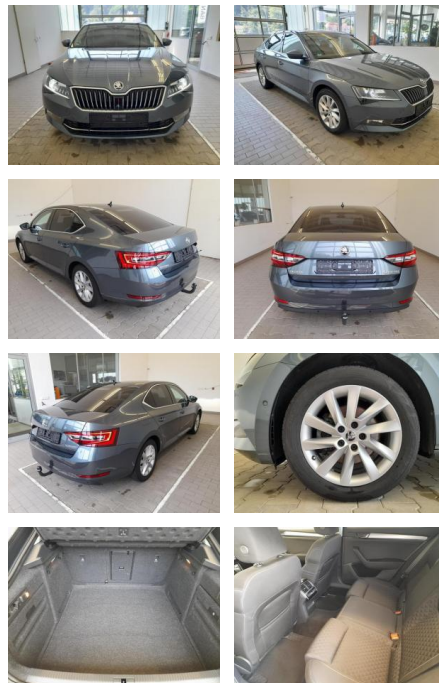

## Skoda Superb Style 1.4 TSI DSG Navi BiXenon

KA09-23810 **Angebotsnr.:**

<b>Erstzulassung:</b>	<b>Kilometer:</b>	<b>Farbe:</b>	<b>Leistung:</b>	<b>Kraftstoffart:</b>
01.07.2017	98.300	Grau	110 kW / 150 PS	Benzin