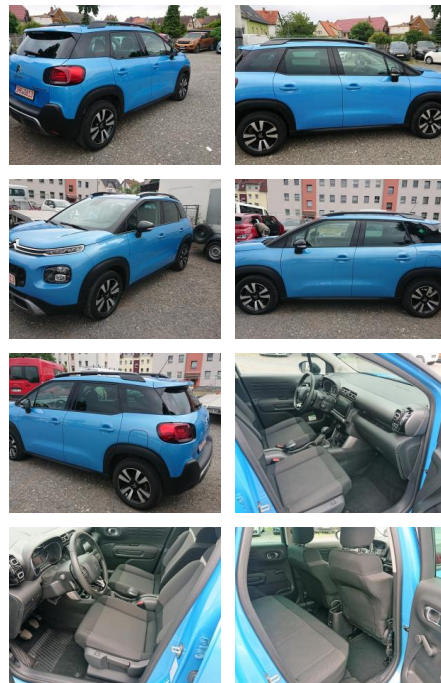

PK02-MK2206-2017-0651K..

| Erstzulassung: | Kilometer: | Farbe: | Leistung: | Kraftstoffart: |
|----------------|------------|--------|----------------|----------------|
| 29.10.2018 | 42.357 | Blau | 81 kW / 110 PS | Benzin |

Interieur

- Sitzheizung
- Sitzbezug / Polsterung: Stoff
- Rücksitzbank klappbar 1/3-2/3
- Fahrersitz höhenverstellbar

- Lenkrad (Leder)

Exterieur

- metallic
- Nebelscheinwerfer
- Metallic-Lackierung
- Leichtmetallfelgen glanzgedreht
- Dachreling schwarz
- Außenspiegel elektr. verstellbar
- Seitenscheiben hinten und Heckscheibe dunkel getönt
- Nebelscheinwerfer
- Außenspiegel elektr. verstell- und heizbar