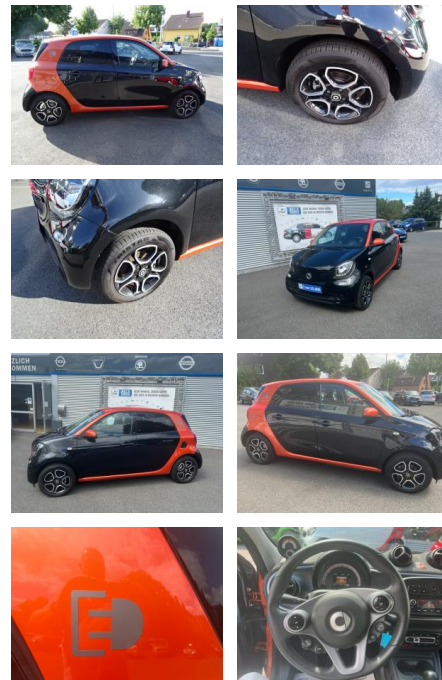

AC00-Y176310Angebotsnr.:

Erstzulassung:	Kilometer:	Farbe:	Leistung:	Kraftstoffart:
27.04.2018	30.400	Schwarz	60 kW / 82 PS	Elektro

PREIS
10.940 €

FINANZIERUNGSBEISPIEL

Laufzeit: 72 Monate Anzahlung: 25 %
Basis-Finanzierung:* Mtl. Rate:
Zielraten-Finanzierung:** Mtl. Rate: **95 €**