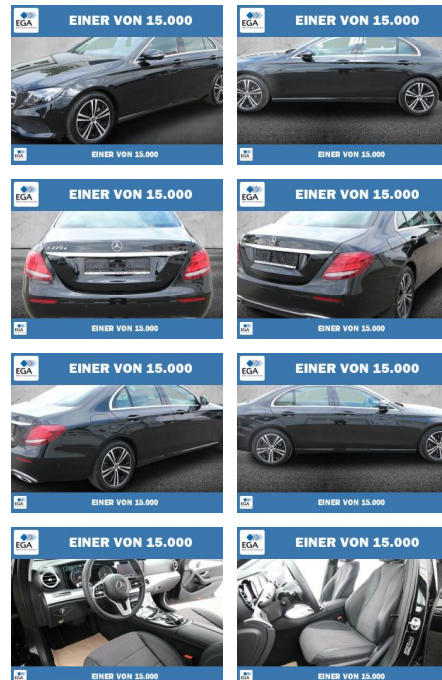

Ihr Ansprechpartner

Herr Karl Pohlmann
E-Mail: verkauf@ap-auto-pohlmann.de
Telefon: 05407 81550

Auto Pohlmann
Werner von Braun Str. 1 - 49134 Wallenhorst - Tel.: 05407 / 81550

Mercedes-Benz E 220 d Avantgarde NAVI+LED+KAMERA

PW01-37037-185 Angebotsnr.:

Erstzulassung:	Kilometer:	Farbe:	Leistung:	Kraftstoffart:
01.05.2020	36.458	Schwarz	143 kW / 194 PS	Diesel

PREIS
41.790 €

FINANZIERUNGSBEISPIEL
Laufzeit: 72 Monate Anzahlung: 25 %
Basis-Finanzierung:* Mtl. Rate:
Zielraten-Finanzierung:** **363 €**