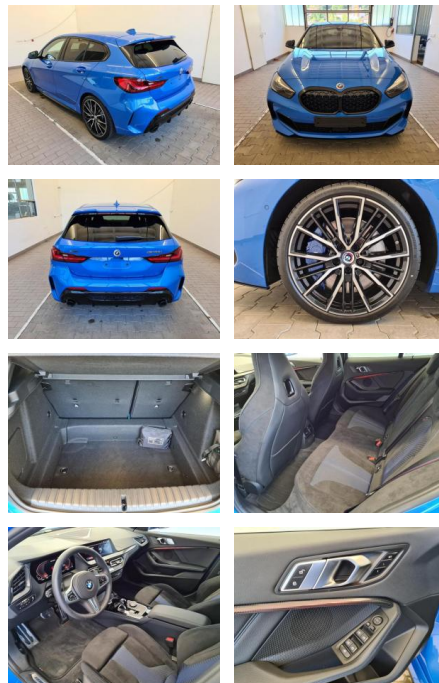

KA09-24622 **Angebotsnr.:**

Erstzulassung:	Kilometer:	Farbe:	Leistung:	Kraftstoffart:
01.04.2022	4.008	Blau	225 kW / 306 PS	Benzin

PREIS
54.630 €

FINANZIERUNGSBEISPIEL

Laufzeit: 72 Monate Anzahlung: 25 %
Basis-Finanzierung:* Mtl. Rate:
Zielraten-Finanzierung:** **474 €**