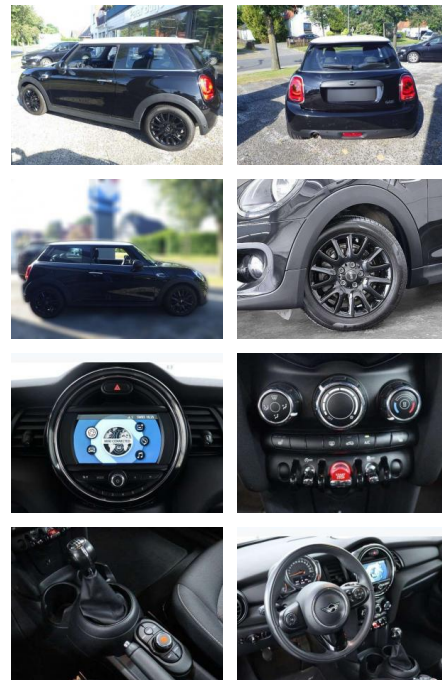

AB85-76820 **Angebotsnr.:**

Erstzulassung:	Kilometer:	Farbe:	Leistung:	Kraftstoffart:
01.05.2019	54.000	Schwarz	75 kW / 102 PS	Benzin

PREIS
17.260 €

FINANZIERUNGSBEISPIEL

Laufzeit: 72 Monate Anzahlung: 25 %
Basis-Finanzierung:* Mtl. Rate:
Zielraten-Finanzierung:** **150 €**

Multimedia

- USB
- Radio
- Freisprechen
- MP3 Anschluss
- Bluetooth

Komfort

- Klimaanlage
- Lederlenkrad
- Zentralverriegelung

- Fernbedienung Zentralverriegelung
- Bordcomputer

Interieur

- Multifunktionslenkrad
- el. Fensterheber
- Sitzheizung

Exterieur

- Allwetterreifen
- Tagfahrlicht
- Leichtmetallfelgen
- metallic
- Geschwindigkeitsregelung (Tempomat)
- Nebelscheinwerfer

Weiteres

- elektrische Aussenspiegel
- Start Stop Automatik
- Nichtraucher
- Sportpaket

- km-Stand auf Anfrage! Sonderausstattung / Extra's Ablage-Paket Exklusiv-Paket Ablagenpaket Laderaumboden variabel Steckdose (12V-Anschluß) zusätzlich Bordcomputer Dachhimmel Anthrazit Fußmatten Velours Lenkrad (Sport/Leder) Licht-Paket Ambiente-Beleuchtung Leseleuchten vorn LM-Felgen 6
- 5x16 (Victory Spoke
- Schwarz) Metallic-Lackierung Midnight Black Multifunktion für Lenkrad Nebelscheinwerfer Park-Distance-Control (PDC) Sitz vorn rechts höhenverstellbar Sitzheizung vorn Uni-Lackierung /Dach weiß foliert Fussgaengerschutz - Aktive Motorhaube Weisse Blinkleuchten Intelligenter Notruf Tpms 2 (tire Pressure Monitoring System 2) R1234yf Klimaanlage Kältemittel Stoff Firework / Carbon Black Colour Line Carbon Black Modellvariante CO2-optimiert