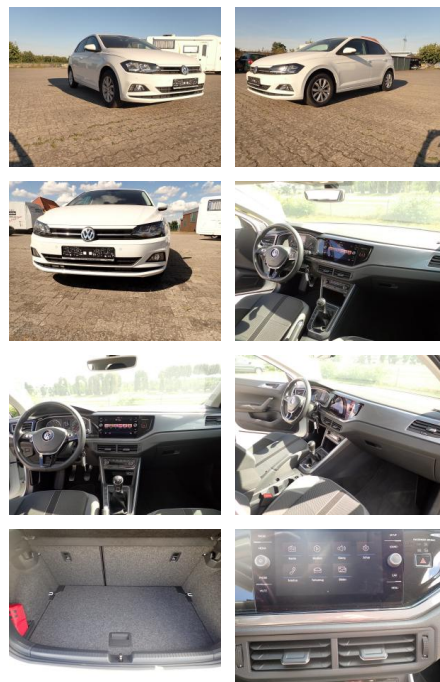

## Volkswagen Polo 1.0 TSI Highline

GA07-DG2209-~~Angebote~~..

<b>Erstzulassung:</b>	<b>Kilometer:</b>	<b>Farbe:</b>	<b>Leistung:</b>	<b>Kraftstoffart:</b>
27.12.2017	35.500		70 kW / 95 PS	Benzin

**PREIS**  
**16.240 €**