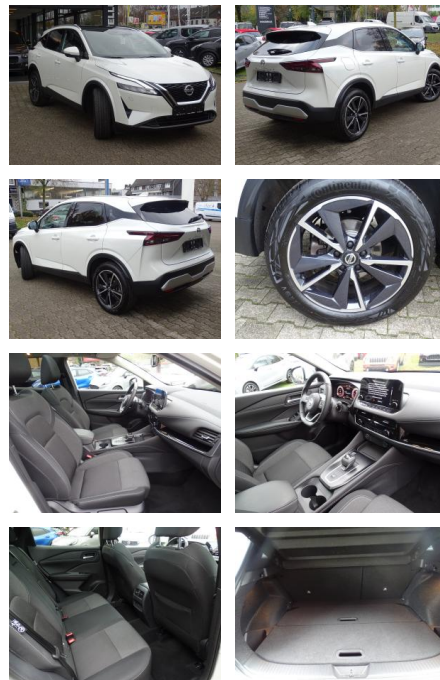

JK02-E JK 18001656botsnr.:

Erstzulassung:	Kilometer:	Farbe:	Leistung:	Kraftstoffart:
05.01.2022	26.000	Weiß	116 kW / 158 PS	Benzin

PREIS
29.830 €

FINANZIERUNGSBEISPIEL
Laufzeit: 72 Monate Anzahlung: 25 %
Basis-Finanzierung:* Mtl. Rate:
Zielraten-Finanzierung:** **259 €**