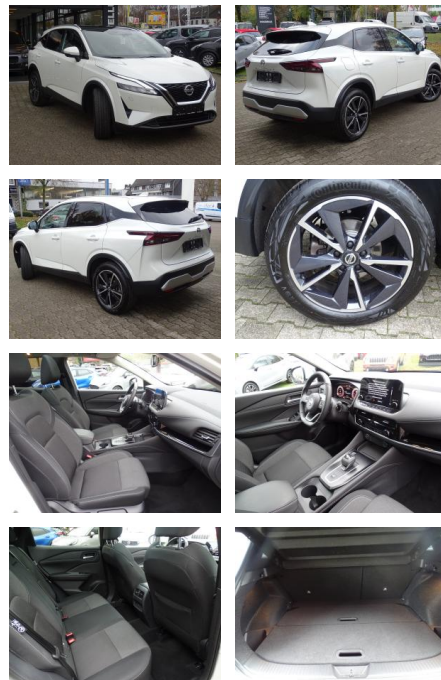

JK02-056729- ~~81550~~ **Agil**snr.:

Erstzulassung:	Kilometer:	Farbe:	Leistung:	Kraftstoffart:
25.02.2022	18.000	Weiß	116 kW / 158 PS	Benzin

PREIS
29.830 €

FINANZIERUNGSBEISPIEL

Laufzeit: 72 Monate Anzahlung: 25 %
Basis-Finanzierung:* Mtl. Rate:
Zielraten-Finanzierung:** **259 €**