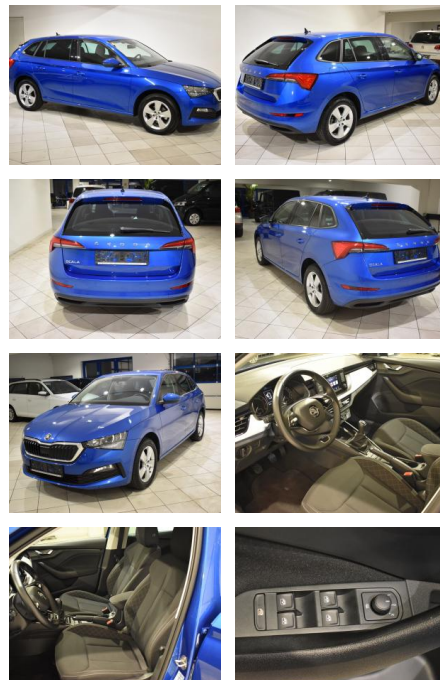

AH44-ATS8817Angebotsnr.:

Erstzulassung:	Kilometer:	Farbe:	Leistung:	Kraftstoffart:
18.06.2021	20.132	Blau	110 kW / 150 PS	Benzin

PREIS
21.600 €

FINANZIERUNGSBEISPIEL
Laufzeit: 72 Monate Anzahlung: 25 %
Basis-Finanzierung:* Mtl. Rate:
Zielraten-Finanzierung:** **187 €**