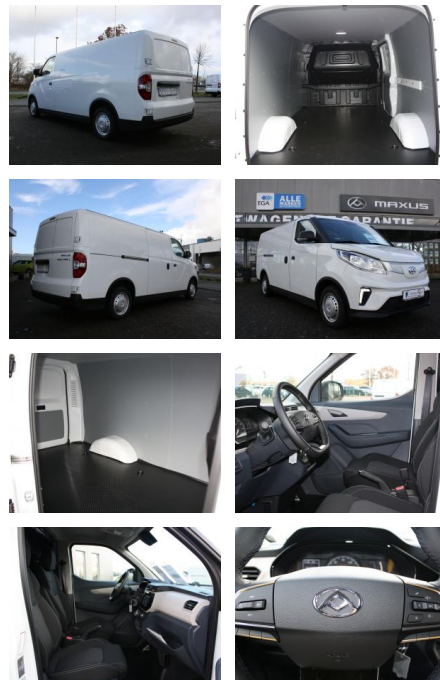

Erstzulassung:	Kilometer:	Farbe:	Leistung:	Kraftstoffart:
01.06.2022	18.900	Weiß	90 kW / 122 PS	Elektro

PREIS
29.430 €

FINANZIERUNGSBEISPIEL
Laufzeit: 72 Monate Anzahlung: 25 %
Basis-Finanzierung:* Mtl. Rate:
Zielraten-Finanzierung:** **255 €**