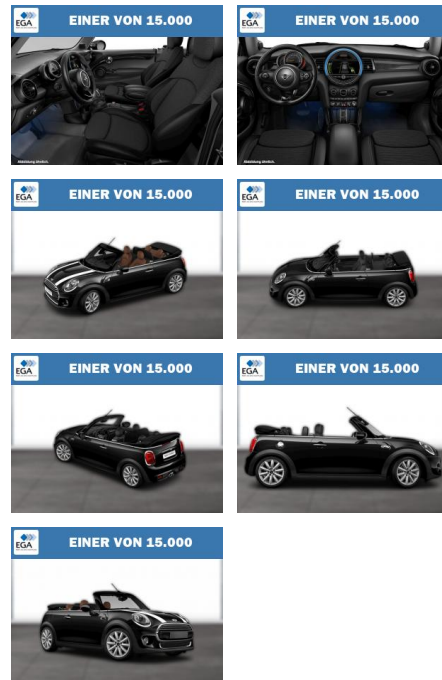

## MINI Cooper S Cabrio Chili Navi+ Sport LED

WG08-207673 Angebotsnr.:

Erstzulassung:	Kilometer:	Farbe:	Leistung:	Kraftstoffart:
01.06.2019	58.330	Schwarz	141 kW / 192 PS	Benzin

**PREIS**  
**26.440 €**

**FINANZIERUNGSBEISPIEL**  
Laufzeit: 72 Monate      Anzahlung: 25 %  
Basis-Finanzierung:\*      Mtl. Rate:  
Zielraten-Finanzierung:\*\* **229 €**