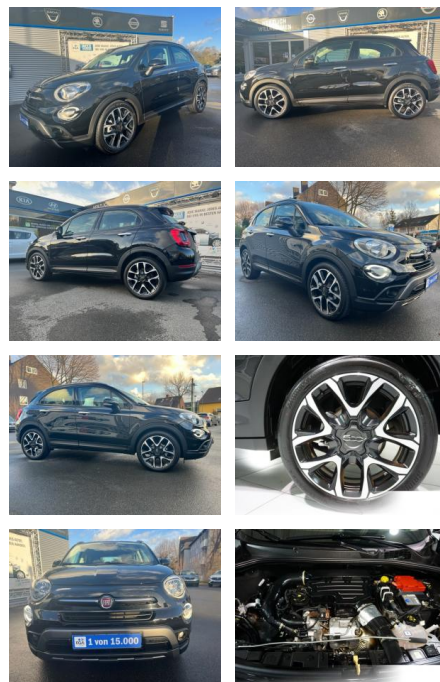

AC00-P901518Angebotsnr.:

Erstzulassung:	Kilometer:	Farbe:	Leistung:	Kraftstoffart:
01.02.2021	54.000	Schwarz	88 kW / 120 PS	Benzin

PREIS
17.230 €

FINANZIERUNGSBEISPIEL

Laufzeit: 72 Monate Anzahlung: 25 %
Basis-Finanzierung:* Mtl. Rate:
Zielraten-Finanzierung:** **149 €**