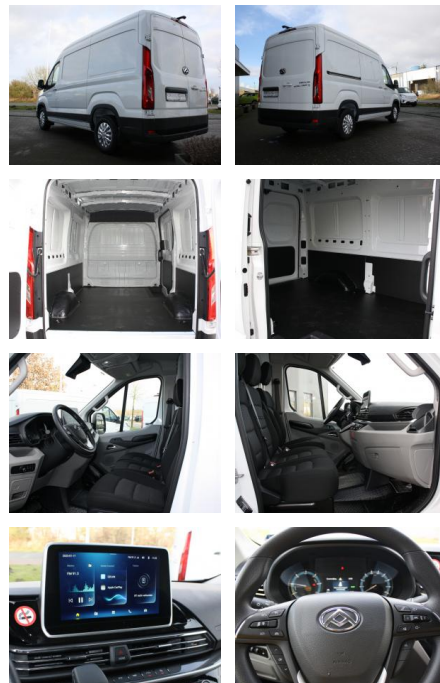

Ihr Ansprechpartner

Herr Karl Pohlmann
E-Mail: verkauf@ap-auto-pohlmann.de
Telefon: 05407 81550

Auto Pohlmann
Werner von Braun Str. 1 - 49134 Wallenhorst - Tel.: 05407 / 81550

Maxus Deliver 9 L3H2

AS5A-AL2301-11161888

Erstzulassung:	Kilometer:	Farbe:	Leistung:	Kraftstoffart:
03.05.2023	5.480	Weiß	108 kW / 147 PS	Diesel

PREIS
33.950 €

FINANZIERUNGSBEISPIEL

Laufzeit: 72 Monate   Anzahlung: 25 %
Basis-Finanzierung:*   Mtl. Rate:
Zielraten-Finanzierung:** **295 €**

* Basisfinanzierung: Anzahlung: 8.488 Euro, Laufzeit: 72 Monate, Nettodarlehen: 25.463 Euro, Gesamtbetrag: 40.054 Euro, Zinssätze: 7.71% Sollz. (gebunden), 7.99% eff.
** Zielratenfinanzierung: Anzahlung: 8.488 Euro, Laufzeit: 72 Monate, Nettodarlehen: 25.463 Euro, Zielrate: 18.673 Euro, Gesamtbetrag: 41.003 Euro, Zinssätze: 7.71% Sollz. (gebunden), 7.99% eff.,

Vermittlung für:
Repräsentatives Beispiel gem. § 17 Abs. 4 PAngV. Diese Finanzierungsangebote sind Beispiele. Gerne ermitteln wir für Sie Ihr individuelles Angebot.

Ausstattung

Sicherheit

- Abstandswarner
- Notrufsystem
- Reifendruckkontrollsystem
- Totwinkel-Assistent
- PDC Park Distance Control hinten
- elektronische Stabilitätskontrolle (ESP / DSP)
- Geschwindigkeitsregelung (Tempomat)
- Regensensor
- Wegfahrsperre
- PDC Park Distance Control vorne
- LED-Scheinwerfer
- Spurhalteassistent
- Spurwechselassistent

Multimedia

- Android Auto
- CarPlay
- USB
- Radio DAB

- Touchscreen
- Radio
- Freisprechen
- Bluetooth

Komfort

- Klimaanlage
- Front-, Seiten- und weitere Airbags
- Lederlenkrad
- Zentralverriegelung
- Fernbedienung Zentralverriegelung
- Bordcomputer
- Keyless Entry

Interieur

- Multifunktionslenkrad
- el. Fensterheber
- Armlehne vorne

Exterieur

- Winterreifen

- LED-Tagfahrlicht
- LED-Scheinwerfer
- Schiebetür rechts
- Geschwindigkeitsregelung (Tempomat)

Weiteres

- Lichtsensor
- elektrische Aussenspiegel
- 6 Gang Schalter Getriebe

STÄNDIG ÜBER 15.000 FAHRZEUGE IM BESTAND!