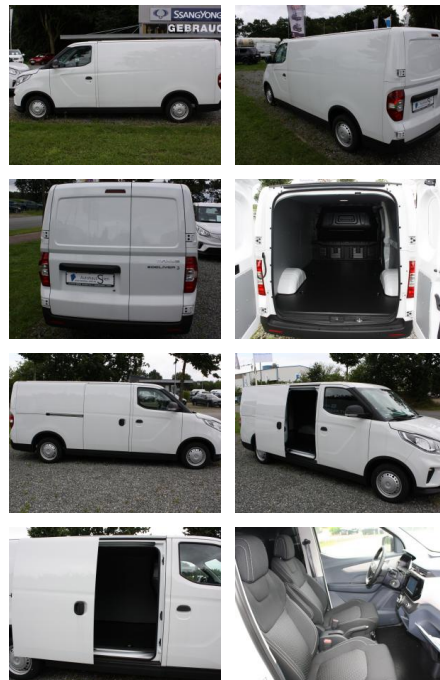

AS5A-AL2301-11ge50shr.:

Erstzulassung:	Kilometer:	Farbe:	Leistung:	Kraftstoffart:
11.08.2023	1.501	Weiß	90 kW / 122 PS	Elektro

PREIS
37.640 €

FINANZIERUNGSBEISPIEL

Laufzeit: 72 Monate Anzahlung: 25 %
Basis-Finanzierung:* Mtl. Rate:
Zielraten-Finanzierung:** **327 €**