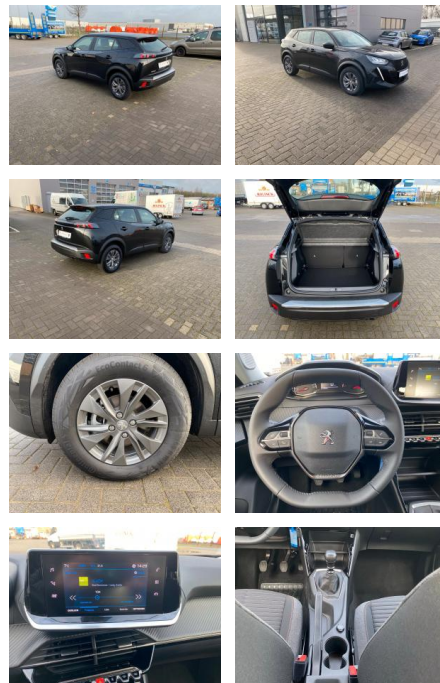

SS01-360037033 Angebotsnr.:

Erstzulassung:	Kilometer:	Farbe:	Leistung:	Kraftstoffart:
01.07.2022	16.890		74 kW / 101 PS	Benzin

PREIS
18.510 €

FINANZIERUNGSBEISPIEL

Laufzeit: 72 Monate Anzahlung: 25 %
Basis-Finanzierung:* Mtl. Rate:
Zielraten-Finanzierung:** **161 €**