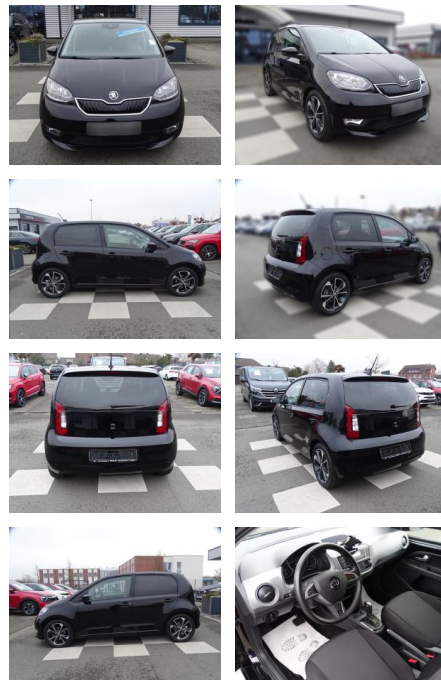

RA00-20451 **Angebotsnr.:**

Erstzulassung:	Kilometer:	Farbe:	Leistung:	Kraftstoffart:
01.03.2021	16.780	Schwarz	61 kW / 83 PS	Elektro

PREIS
21.380 €

FINANZIERUNGSBEISPIEL
Laufzeit: 72 Monate Anzahlung: 25 %
Basis-Finanzierung:* Mtl. Rate:
Zielraten-Finanzierung:** **185 €**