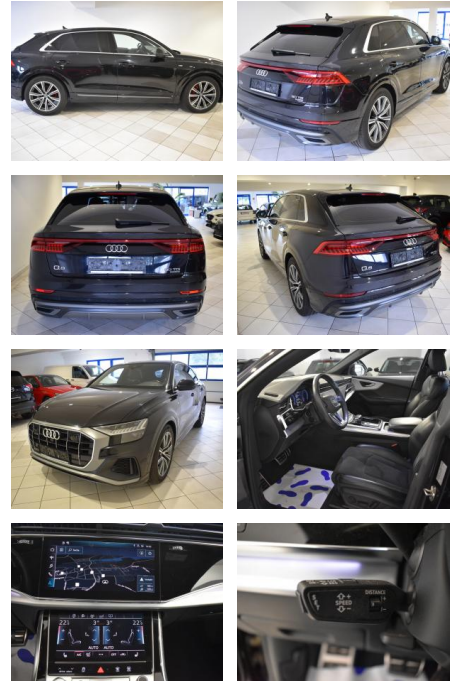

AH44-ATS 189 **Angebotsnr.:**

Erstzulassung:	Kilometer:	Farbe:	Leistung:	Kraftstoffart:
07.08.2018	79.970	Schwarz	210 kW / 286 PS	Diesel

PREIS
58.670 €

FINANZIERUNGSBEISPIEL

Laufzeit: 72 Monate Anzahlung: 25 %
Basis-Finanzierung:* Mtl. Rate:
Zielraten-Finanzierung:** **509 €**

Vermittlung für:
Repräsentatives Beispiel gem. § 17 Abs. 4 PAngV. Diese Finanzierungsangebote sind Beispiele. Gerne ermitteln wir für Sie Ihr individuelles Angebot.

Ausstattung

Besonderheiten

- Allradantrieb
- **Getriebe Automatik - Tiptronic (8-Stufen)**
- **Anhängerkupplung (Kugelkopf elektrisch schwenkbar)**
- **Kamerasystem Umgebungsansicht (Top View)**
- **S line Sport / Plus Paket**
- **Exterieur-Paket S line**
- **Sport-Fahrwerk (adaptive air suspension - sport)**