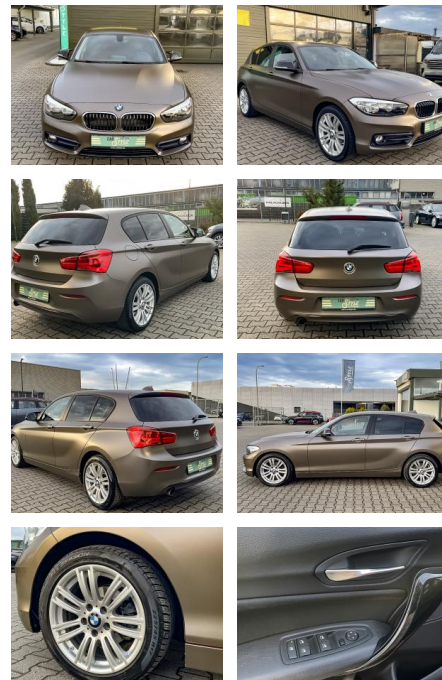

## BMW 116i Sport Line PDC SHZ KLIMA EURO 6

CS01-FO2411366 Angebotsnr.:

| Erstzulassung: | Kilometer: | Farbe: | Leistung:      | Kraftstoffart: |
|----------------|------------|--------|----------------|----------------|
| 18.10.2016     | 49.800     | Braun  | 80 kW / 109 PS | Benzin         |