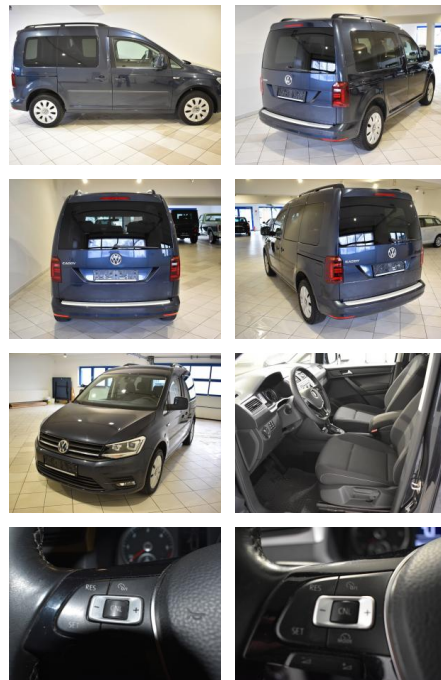

## Volkswagen Caddy 2.0TDI DSG PDC SHZ BI-XENON

AH44-ATS2338Angebotsnr.:

| Erstzulassung: | Kilometer: | Farbe: | Leistung:       | Kraftstoffart: |
|----------------|------------|--------|-----------------|----------------|
| 21.01.2019     | 94.916     | Blau   | 110 kW / 150 PS | Diesel         |

**PREIS**  
**26.750 €**