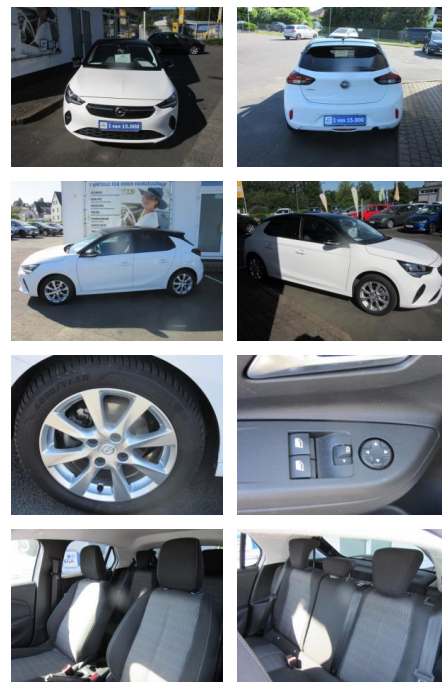

AH18-349200 Angebotsnr.:

Erstzulassung:	Kilometer:	Farbe:	Leistung:	Kraftstoffart:
29.11.2021	27.900	Weiß	55 kW / 75 PS	Benzin

PREIS
14.380 €

FINANZIERUNGSBEISPIEL
Laufzeit: 72 Monate Anzahlung: 25 %
Basis-Finanzierung:* Mtl. Rate:
Zielraten-Finanzierung:** **125 €**