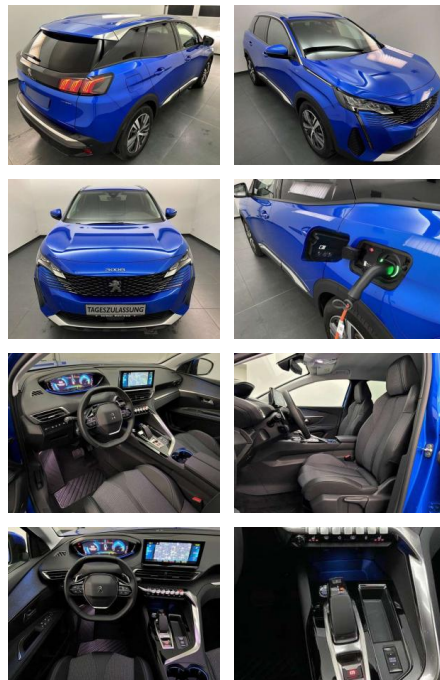

AW48-6739_1526gebotsnr.:

Erstzulassung:	Kilometer:	Farbe:	Leistung:	Kraftstoffart:
01.11.2022	5.395	Blau	165 kW / 224 PS	Benzin

PREIS
37.550 €

FINANZIERUNGSBEISPIEL

Laufzeit: 72 Monate Anzahlung: 25 %
Basis-Finanzierung:* Mtl. Rate:
Zielraten-Finanzierung:** **326 €**

Multimedia

- Radio

Weiteres

- Getriebe: 8-Stufen-Automatikgetriebe
- EAT8 Lackierung: Sonderlackierung Vertigo Blau Räder: Leichtmetallfelgen ""Detroit"" 18""
- zweifarbig mit Grau mit Reifen 225/55 R 18 Klimaautomatik (2-Zonen)
- mit Aktivkohlefilter getrennt regelbar für Fahrer und Beifahrer Sitze: Sitzheizung vorn - einstellbar in 3 Stufen Polster: Stoff/Kunstleder (Colyn) in Schwarz mit Ziernähten in Mint Keyless-System schlüsselloses Zugangs- und Startsystem LED-Scheinwerfer LED-Heckleuchten mit 3D-Effekt