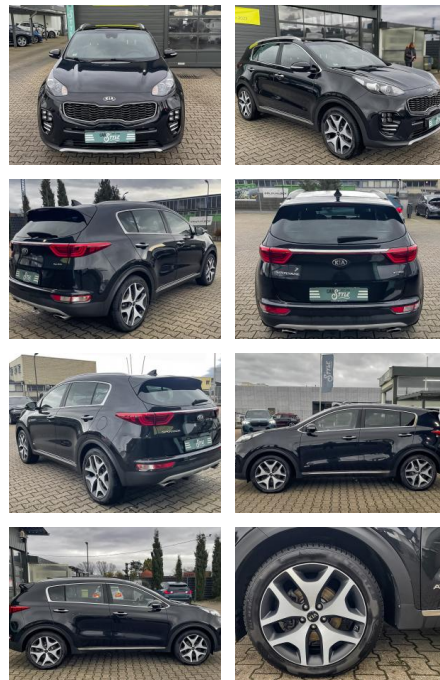

Ihr Ansprechpartner

Herr Karl Pohlmann
E-Mail: verkauf@ap-auto-pohlmann.de
Telefon: 05407 81550

Auto Pohlmann
Werner von Braun Str. 1 - 49134 Wallenhorst - Tel.: 05407 / 81550

Kia Sportage 1.6 GT Line 4WD PANO SHZ NAVI PDC

CS01-FO2304120 **Angebotsnr.:**

Erstzulassung:	Kilometer:	Farbe:	Leistung:	Kraftstoffart:
26.02.2019	109.000	Schwarz	130 kW / 177 PS	Benzin

PREIS
19.540 €

FINANZIERUNGSBEISPIEL

Laufzeit: 72 Monate Anzahlung: 25 %
Basis-Finanzierung:* Mtl. Rate:
Zielraten-Finanzierung:** **170 €**