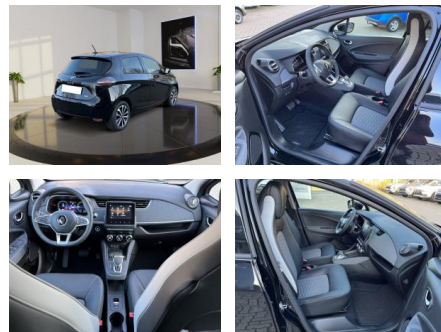

AB93-744186 **Angebotsnr.:**

Erstzulassung:	Kilometer:	Farbe:	Leistung:	Kraftstoffart:	Reichweite elektr. (WLTP)
22.09.2022	17.000	Schwarz	100 kW / 136 PS	Elektro	386 km

PREIS
24.590 €

FINANZIERUNGSBEISPIEL

Multimedia

- Radio
- Navigation mit Bildschirm
- MP3 Anschluss
- Bluetooth

Komfort

- Zentralverriegelung
- Bordcomputer

Interieur

- Multifunktionslenkrad
- el. Fensterheber
- Sitzheizung
- Standheizung

Exterieur

- Leichtmetallfelgen
- metallic
- Nebelscheinwerfer

Weiteres

- Lichtsensor
- elektrische Außenspiegel
- Nichtraucher
- **Sonderausstattung**
- Metallic-Lackierung
- Schnellladevorrichtung 50kW (CCS-Ladedose)
- Winter-Paket- Sitzheizung vorn-
- Lederlenkrad mit Multifunktion beheizbar