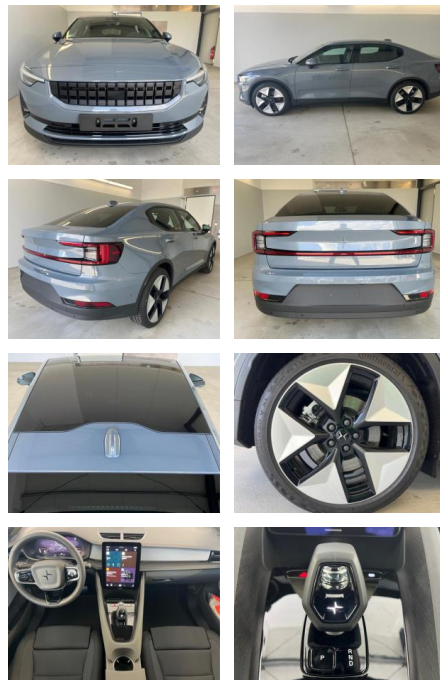

## Polestar 2 Long Range Dual Motor AHK+360°+ACC

AD32-28613    **Angebotsnr.:**

Erstzulassung:	Kilometer:	Farbe:	Leistung:	Kraftstoffart:
01.03.2023	25.000	Diverse	300 kW / 408 PS	Elektro

**PREIS**  
**58.580 €**