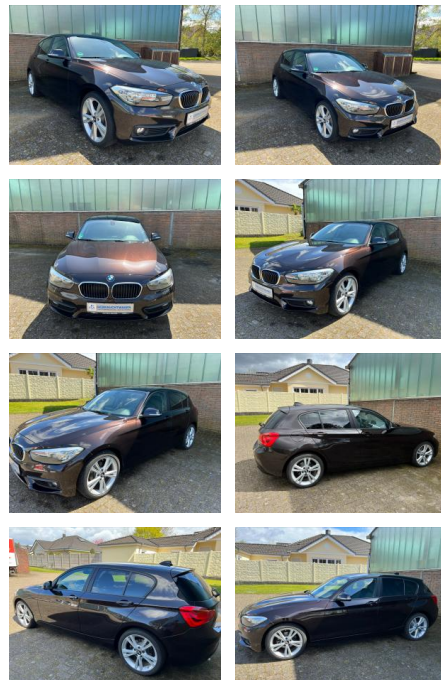

## BMW 118i Advantage

MB00-ET2305-01156210

Erstzulassung:	Kilometer:	Farbe:	Leistung:	Kraftstoffart:
26.03.2018	118.000		100 kW / 136 PS	Benzin

**PREIS**  
**16.450 €**

**FINANZIERUNGSBEISPIEL**  
Laufzeit: 72 Monate      Anzahlung: 25 %  
Basis-Finanzierung:\*      Mtl. Rate:  
Zielraten-Finanzierung:\*\* **143 €**