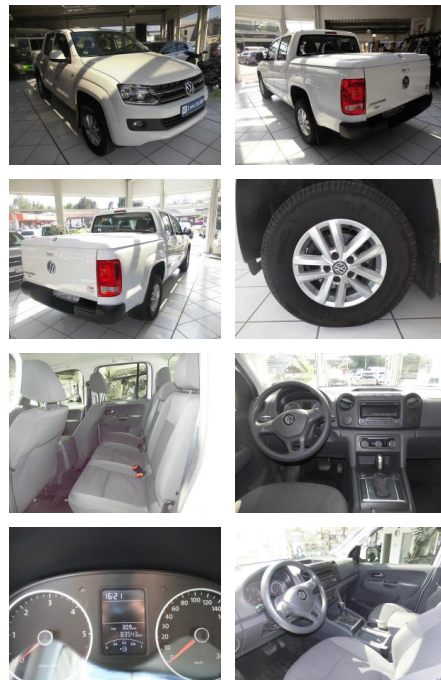

## Volkswagen Amarok 4Motion 2.0 TDI Doppelkabine, ...

RP00-HK2305-11150700..

Erstzulassung:	Kilometer:	Farbe:	Leistung:	Kraftstoffart:
29.09.2015	83.548	Weiß	132 kW / 179 PS	Diesel

**PREIS**  
**26.750 €**