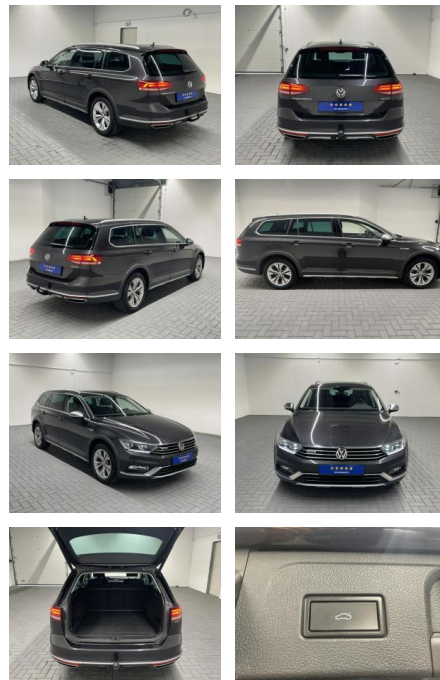

AM35-24782 **Angebotsnr.:**

Erstzulassung:	Kilometer:	Farbe:	Leistung:	Kraftstoffart:
25.06.2019	81.000		140 kW / 190 PS	Diesel

PREIS
26.720 €

FINANZIERUNGSBEISPIEL

Laufzeit: 72 Monate Anzahlung: 25 %
Basis-Finanzierung:* Mtl. Rate:
Zielraten-Finanzierung:** **232 €**