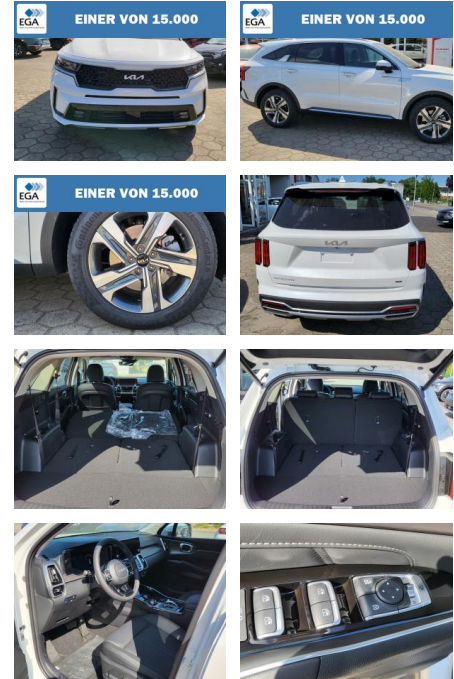

Auto Pohlmann
Werner von Braun Str. 1 - 49134 Wallenhorst - Tel.: 05407 / 81550

Ihr Ansprechpartner

Herr Karl Pohlmann
E-Mail: verkauf@ap-auto-pohlmann.de
Telefon: 05407 81550

Kia Sorento 2.2 CRDi 4WD SPIRIT DRIVE 7 Sitze

SB00-OS-SORANGEBOT Nr.: AN160519

Erstzulassung:	Kilometer:	Farbe:	Leistung:	Kraftstoffart:
14.06.2023	30.000		148 kW / 201 PS	Diesel

PREIS	FINANZIERUNGSBEISPIEL	
46.320 €	Laufzeit: 72 Monate Anzahlung: 25 % Basis-Finanzierung:* Zielraten-Finanzierung:**	Mtl. Rate: 402 € * Basisfinanzierung: Anzahlung: 11.580 Euro, Laufzeit: 72 Monate, Nettodarlehen: 34.740 Euro, Gesamtbetrag: 54.647 Euro, Zinssätze: 7.71% Sollz. (gebunden), 7.99% eff. ** Zielratenfinanzierung: Anzahlung: 11.580 Euro, Laufzeit: 72 Monate, Nettodarlehen: 34.740 Euro, Zielrate: 25.476 Euro, Gesamtbetrag: 55.943 Euro, Zinssätze: 7.71% Sollz. (gebunden), 7.99% eff., Vermittlung für: Repräsentatives Beispiel gem. § 17 Abs. 4 PAngV. Diese Finanzierungsangebote sind Beispiele. Gerne ermitteln wir für Sie Ihr individuelles Angebot.

Ausstattung

Sicherheit

- PDC Park Distance Control hinten
- Elektronische Parkbremse
- Anti-Blockiersystem ABS
- elektronische Stabilitätskontrolle (ESP / DSP)
- Alarmanlage
- Regensensor
- Wegfahrsperre
- Allrad
- PDC Park Distance Control vorne
- Scheibenwischer mit Regensensor
- Antriebsart: Allradantrieb

Multimedia

- Android Auto
- CarPlay
- Freisprechen
- el. Sitzverstellung
- Navigation mit Bildschirm
- Bluetooth

- Audio-Navigationssystem KIA (10.25")

Komfort

- Beheizbares Lenkrad
- Elektrische Heckklappe
- Klimaautomatik
- Front-, Seiten- und weitere Airbags
- Innenspiegel automatisch abblendend
- Lederlenkrad
- Zentralverriegelung
- Fernbedienung Zentralverriegelung
- Bordcomputer
- Automatik
- Keyless Entry
- Klimaautomatik 2-Zonen
- Getriebe 8-Gang - Doppelkupplungsgetriebe DCT

Interieur

- Multifunktionslenkrad
- el. Fensterheber

- Sitzheizung
- Sitzheizung vorn
- Fensterheber elektr. mit Einklemmschutz hinten
- Lenkrad mit Multifunktion

Exterieur

- Sommerreifen
- Tagfahrlicht
- Leichtmetallfelgen
- metallic
- Nebelscheinwerfer
- Dachreling
- Dachreling
- Bi-LED-Scheinwerfer
- Tagfahrlicht LED

Umwelt

- Partikelfilter

STÄNDIG ÜBER 15.000 FAHRZEUGE IM BESTAND!