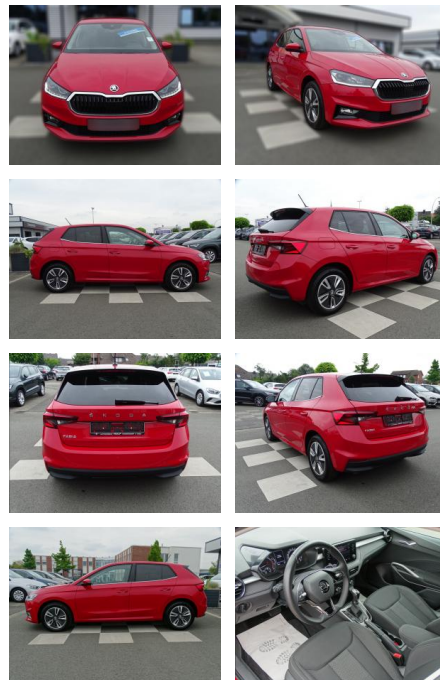

Erstzulassung:	Kilometer:	Farbe:	Leistung:	Kraftstoffart:
01.09.2021	34.989	Rot	81 kW / 110 PS	Benzin

PREIS
21.380 €

FINANZIERUNGSBEISPIEL
Laufzeit: 72 Monate Anzahlung: 25 %
Basis-Finanzierung:* Mtl. Rate:
Zielraten-Finanzierung:** **185 €**