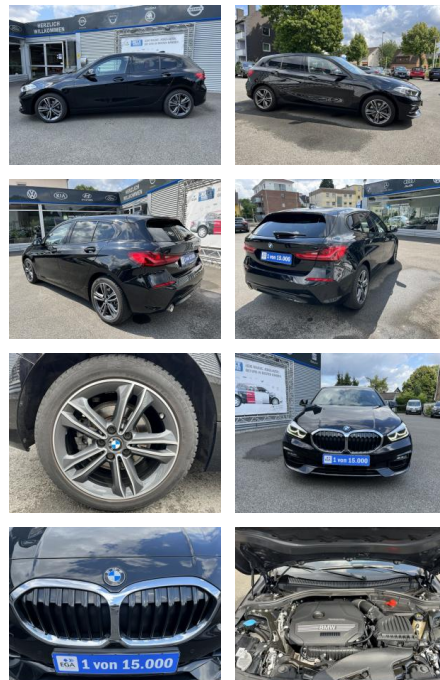

AC00-5R07494Angebotsnr.:

Erstzulassung:	Kilometer:	Farbe:	Leistung:	Kraftstoffart:
23.01.2020	70.000	Schwarz	103 kW / 140 PS	Benzin

PREIS
20.320 €

FINANZIERUNGSBEISPIEL

Laufzeit: 72 Monate Anzahlung: 25 %
Basis-Finanzierung:* Mtl. Rate:
Zielraten-Finanzierung:** **176 €**