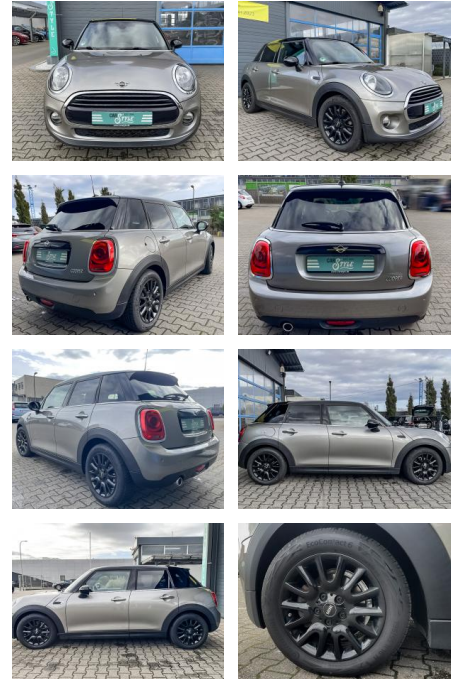

CS01-FO2412440 **Angebotsnr.:**

Erstzulassung:	Kilometer:	Farbe:	Leistung:	Kraftstoffart:
29.08.2019	67.900	grau	100 kW / 136 PS	Benzin

PREIS
16.660 €

FINANZIERUNGSBEISPIEL
Laufzeit: 72 Monate Anzahlung: 25 %
Basis-Finanzierung:* Mtl. Rate:
Zielraten-Finanzierung:** **145 €**

Vermittlung für:
Repräsentatives Beispiel gem. § 17 Abs. 4 PAngV. Diese Finanzierungsangebote sind Beispiele. Gerne ermitteln wir für Sie Ihr individuelles Angebot.

Ausstattung

Besonderheiten

- Park-Distance-Control (PDC)
- Sportsitze vorn
- LM-Felgen 6.5x16 (Victory Spoke. Schwarz)
- Vorrüstung Mobiltelefon/Handy mit Bluetooth-Schnittstelle
- Multifunktion für Lenkrad
- Audio-Navigationssystem Professional
- Sitzheizung vorn
- Ausstattungs-Paket: Pepper
- Ambiente-Beleuchtung
- Verkauf im Kundenauftrag