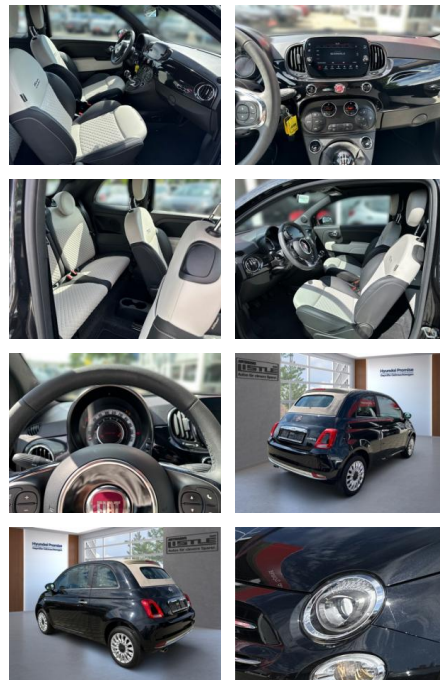

AL33-43246L **Angebotsnr.:**

Erstzulassung:	Kilometer:	Farbe:	Leistung:	Kraftstoffart:
01.08.2021	10.663		52 kW / 71 PS	Hybrid

PREIS
16.440 €

FINANZIERUNGSBEISPIEL
Laufzeit: 72 Monate Anzahlung: 25 %
Basis-Finanzierung:* Mtl. Rate:
Zielraten-Finanzierung:** **143 €**

- Scheckheftgepflegt
- Dekra Siegel
- GW Plus
- HUAU neu
- Nichtraucherfahrzeug
- Sonstiges: Katalysator
- Schiebedach
- Metallic
- Alufelgen
- Gepaeckraumabdeckung
- Stossfaenger in Wagenfarbe
- ElektrischesPanoramadach
- Faltdach
- Sommerreifen
- Spoiler