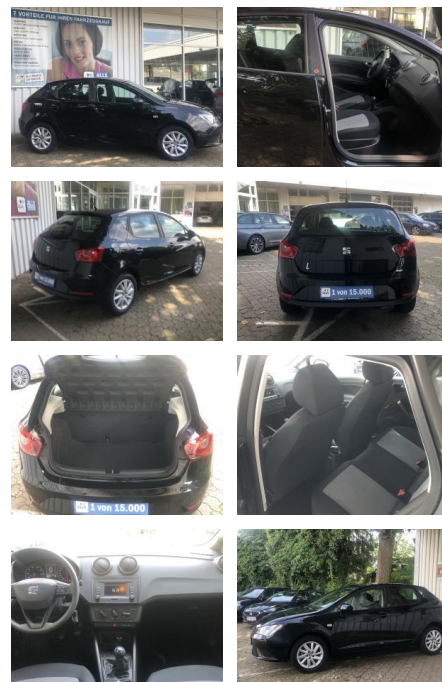

FL00-R6554R2Angebotsnr.:

Erstzulassung:	Kilometer:	Farbe:	Leistung:	Kraftstoffart:
18.01.2018	31.720	Mitternachtsschwarz	55 kW / 75 PS	Benzin

PREIS
12.030 €

FINANZIERUNGSBEISPIEL
Laufzeit: 72 Monate Anzahlung: 25 %
Basis-Finanzierung:* Mtl. Rate:
Zielraten-Finanzierung:** **104 €**