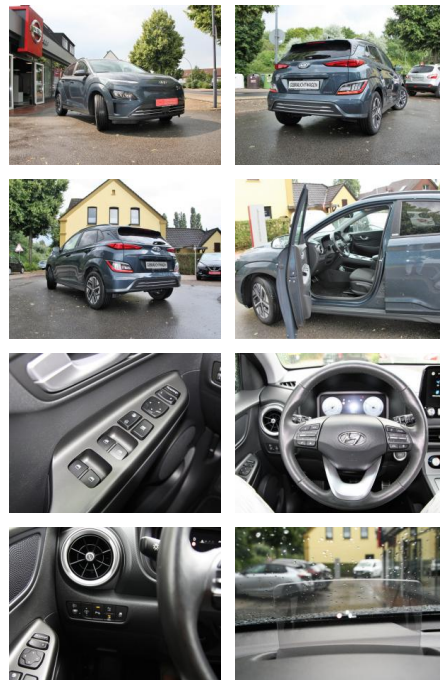

FB01-2822-57381 Gebotsnr.:

Erstzulassung:	Kilometer:	Farbe:	Leistung:	Kraftstoffart:
28.08.2021	32.500	blau metallic	100 kW / 136 PS	Elektro

PREIS
24.680 €

FINANZIERUNGSBEISPIEL
Laufzeit: 72 Monate Anzahlung: 25 %
Basis-Finanzierung:* Mtl. Rate:
Zielraten-Finanzierung:** **214 €**