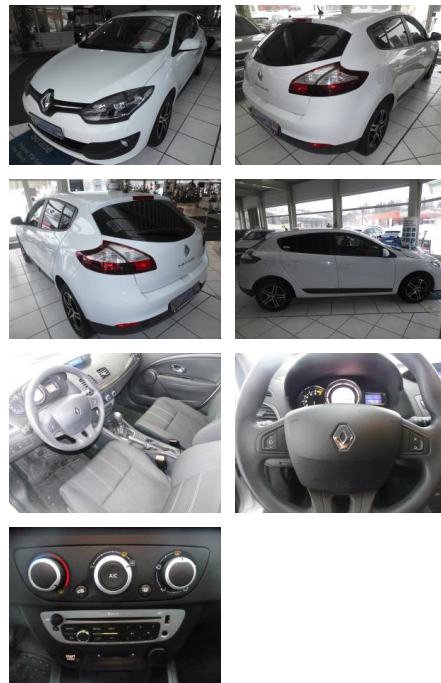

RP00-HK2308-~~Angebot~~

Erstzulassung:	Kilometer:	Farbe:	Leistung:	Kraftstoffart:
26.08.2015	68.000	Weiß	81 kW / 110 PS	Benzin

PREIS
9.040 €

FINANZIERUNGSBEISPIEL

Laufzeit: 72 Monate Anzahlung: 25 %
Basis-Finanzierung:* Mtl. Rate:
Zielraten-Finanzierung:** Mtl. Rate: **78 €**