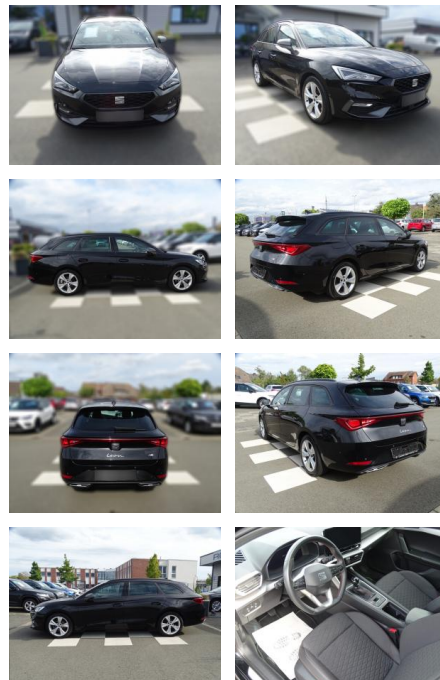

Erstzulassung:	Kilometer:	Farbe:	Leistung:	Kraftstoffart:
01.06.2021	47.927	Schwarz	96 kW / 131 PS	Benzin

PREIS
25.500 €

FINANZIERUNGSBEISPIEL

Laufzeit: 72 Monate Anzahlung: 25 %
Basis-Finanzierung:* Mtl. Rate:
Zielraten-Finanzierung:** **221 €**