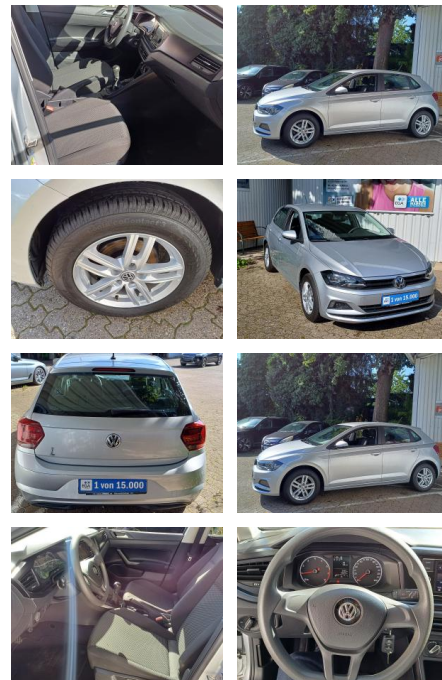

FL00-R6570R2Angebotsnr.:

Erstzulassung:	Kilometer:	Farbe:	Leistung:	Kraftstoffart:
13.08.2018	49.829	Silber	48 kW / 65 PS	Benzin

PREIS
12.330 €

FINANZIERUNGSBEISPIEL
 Laufzeit: 72 Monate Anzahlung: 25 %
 Basis-Finanzierung:* Mtl. Rate:
 Zielraten-Finanzierung:** **107 €**